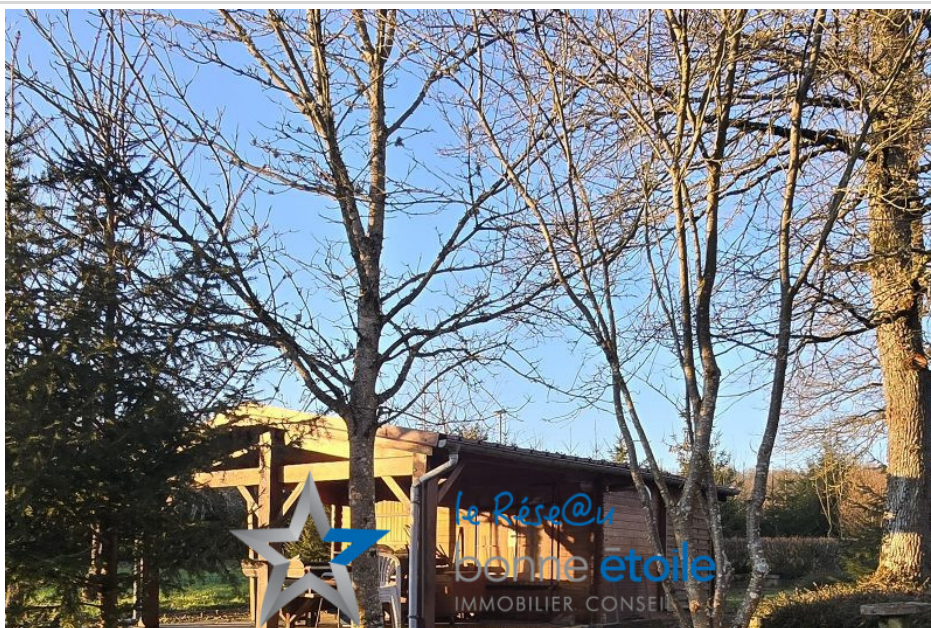

55 000 €

Achat terrain de loisirs

Surface : 8600 m²

Terrain de loisirs Haute-Amance

Ce terrain de loisirs, situé à 15 minutes de Langres, est idéal pour les amateurs de la nature, de la pêche et du plein air. Superficie du terrain : 8600 m² entièrement clôturé. Superbe étang de 2340 m² alimenté par une source, entretenu pour garantir une eau de qualité et une activité de pêche agréable. Un chalet de 20 m² avec une terrasse pour ranger votre équipement ou profiter d'un moment tranquille. Il y a un petit coin cuisine, un canapé et un coin douche. Terrain facile d'accès, chemin praticable tout au long de l'année. Cet endroit est agréable et idéal pour échapper au tumulte quotidien. Un lieu propice à la détente et à la sérénité, où vous pourrez vraiment vous ressourcer. Les informations sur les risques auxquels ce bien est exposé sont disponibles sur le site Géorisques : georisques.gouv.fr. Votre conseiller Bonne Etoile Immobilier : Angela Lamy-Rollée Agent commercial (Entreprise individuelle) RSAC 494 243 553 R.S.AC. Chaumont ...