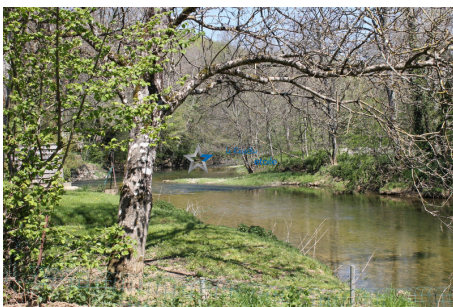

Bonne Etoile Immobilier - 231, rue Saint Honoré - 75001 Paris

Tél: 01 84 17 80 41 - laurent-mazelin@bonne-etoile.fr