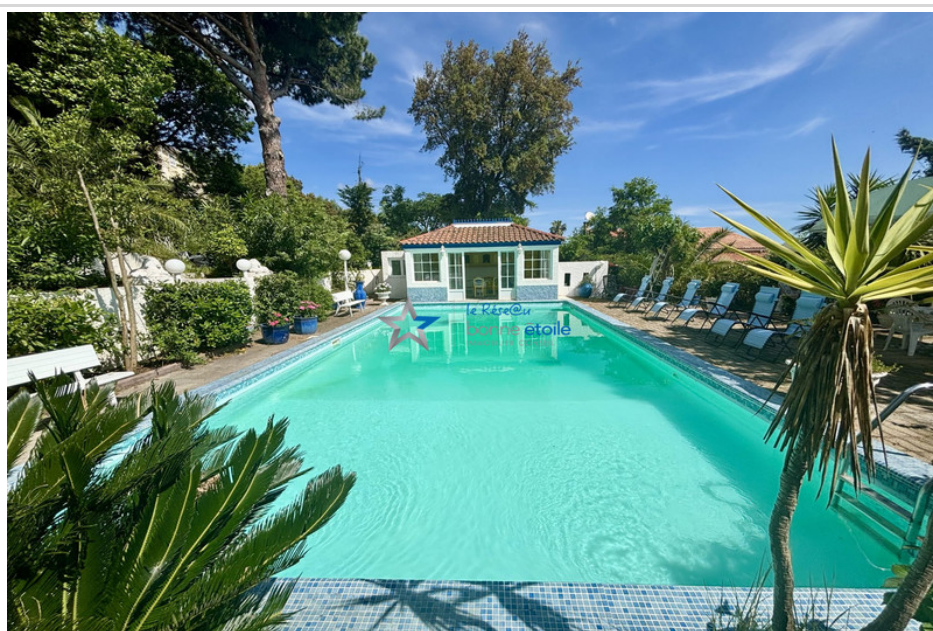

980 000 €

Achat maison

8 pièces

Surface : 250 m²

Surface terrain : 1200 m²

Année construction : 1982

Vue : Dégagée

Prestations :

Climatisation, Piscine, Cheminée, Vue dégagée

6 chambres

3 salles de bains

3 toilettes

2 parkings

Maison 6445 Borgo

Magnifique Villa de standing avec vue Mer, imaginez-vous dans cette superbe demeure de 250 m² niché sur un terrain de 1200 m² offrant une vue mer, ainsi qu'une piscine de 12 m sur 6 avec sa véranda de 25 m². Cette belle demeure de standing est située dans un environnement privilégié à proximité de plusieurs commodités. Vous trouverez non loin de là, magasin d'alimentation, Ecole, médecin, centre commercial. Le point fort de cette maison, est qu'elle se compose de 2 appartements, de 100 et 150 m² qui ont été loués, respectivement : 1200 et 2200 € par mois à l'année, celui du bas : mesure environ 100 m², il dispose de trois chambres, une salle de bain, une cuisine, une salle à manger, un salon, une belle terrasse avec un jacuzzi. Celui du haut mesure 150 m² sur 2 niveaux, il dispose au premier niveau d'une cuisine, aménagée et équipée, donnant sur une grande terrasse, une salle à manger et un salon, donnant tous deux sur une autre terrasse avec vue...