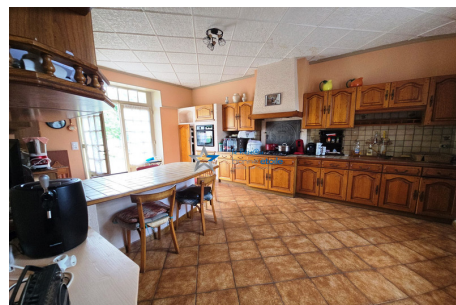

Bonne Etoile Immobilier - 231, rue Saint Honoré - 75001 Paris

Tél: 01 84 17 80 41 - laurent-mazelin@bonne-etoile.fr