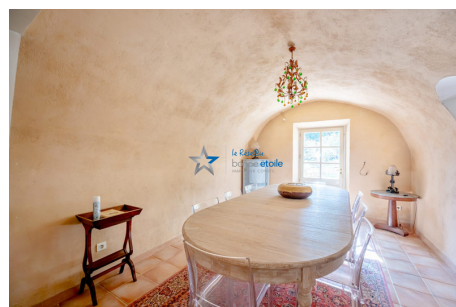

Bonne Etoile Immobilier - 231, rue Saint Honoré - 75001 Paris

Tél: 01 84 17 80 41 - laurent-mazelin@bonne-etoile.fr